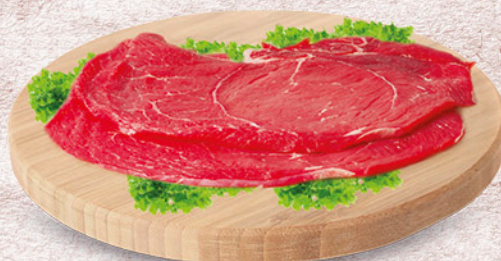

€ 2.65 €/Ll
1,99

laMacelleria

€
14,50

COSTATA
di bovino adulto
al kg

Bovino

Solo le migliori carni selezionate, pronte da portar via per offrirti sempre gusti decisi.

Bovino

12,50 €
FETTINE SCELTE
di bovino adulto
al kg